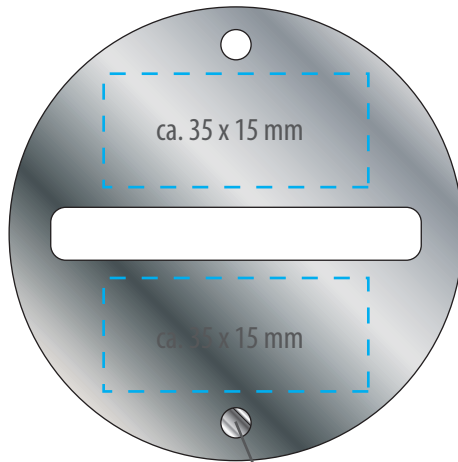

DE

Legende (LAS)

Max. Gravurbereich

Bitte beachten Sie, daß wir aus produktionstechnischen Gründen standardgemäß eine **maximale Motivgröße** von

- **bis zu 700 mm²** anbieten.

Motive über 700 mm² müssen angefragt und auf Umsetzbarkeit geprüft werden.

Eine maximale Motivbreite von 110 mm kann nicht überschritten werden.

Aufgrund der Artikeloberflächenbeschaffenheit können wir eine 100%ige Farb- und Standgenauigkeit nicht garantieren. Dies gilt insbesondere für Wiederholungsaufträge.

Motifs larger than 700 mm² must be requested and checked for feasibility.

A maximum motif width of 110 mm cannot be exceeded.

Due to the nature of the item's surface, we cannot guarantee 100% colour and stand accuracy. This is especially true for repeat assignments.

We reserve the right to make changes to the templates for technical reasons!

51554 RE98-COOKEVILLE

Luggage tag

FRONT

BACK

Scharnier/Joint